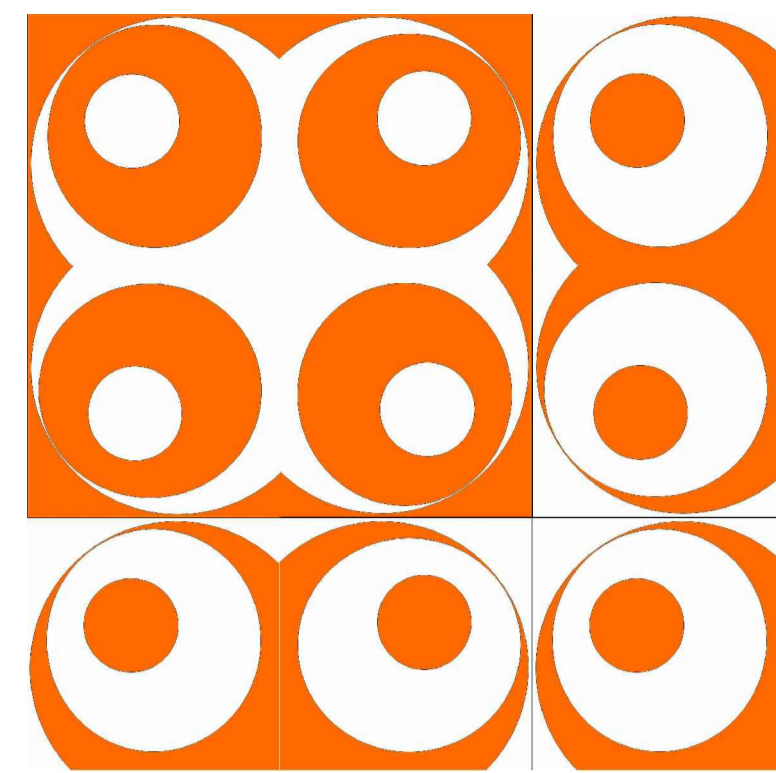

1 EDIFÍCIO TEOTÔNIO JOSÉ BERNADINO
(Módulo 80cm x 30cm – Peças 20cm x 20cm)

5 EDIFÍCIO VALÉRIO CARDOSO FURTADO
(Módulo 60cm x 60cm – Peças 20cm x 20cm)

9 EDIFÍCIO DR. GERALDO NOVAES DE MELLO
(Módulo 60cm x 60cm – Peças 20cm x 20cm)