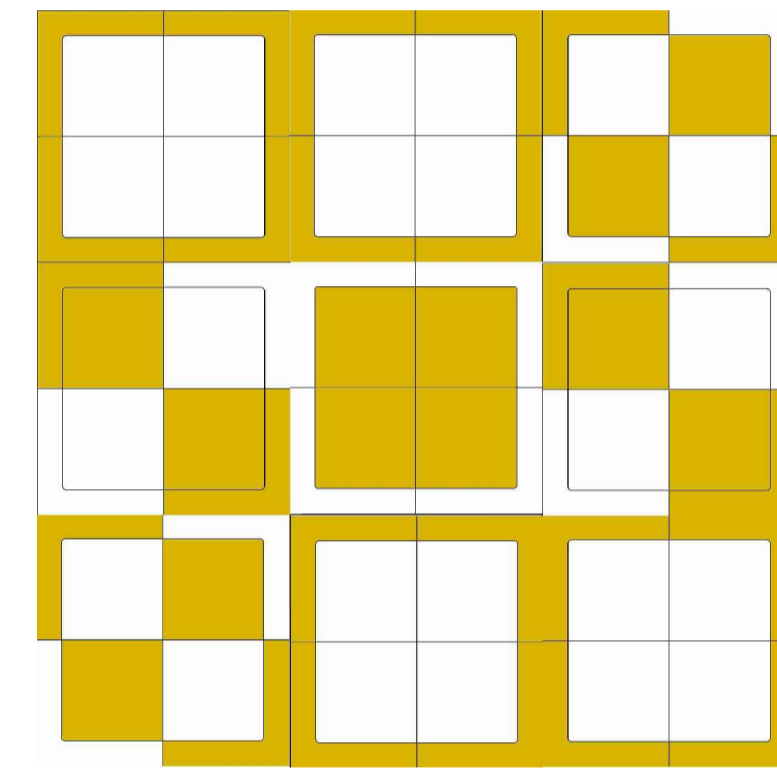

1 EDIFÍCIO TEOTÔNIO JOSÉ BERNADINO
(Módulo 80cm x 30cm – Peças 20cm x 20cm)

5 EDIFÍCIO VALÉRIO CARDOSO FURTADO
(Módulo 60cm x 60cm – Peças 20cm x 20cm)

9 EDIFÍCIO DR. GERALDO NOVAES DE MELLO
(Módulo 60cm x 60cm – Peças 20cm x 20cm)

13 EDIFÍCIO DILON ALVES GUIMARÃES
(Módulo 60cm x 60cm – Peças 20cm x 20cm)

2 EDIFÍCIO MANOEL RODRIGUES LAGES
(Módulo 60cm x 60cm – Peças 20cm x 20cm)

6 EDIFÍCIO CELSO MONTEIRO
(Módulo 60cm x 60cm – Peças 20cm x 20cm)

10 EDIFÍCIO RUBENS DA SILVA REZENDE
(Módulo 60cm x 60cm – Peças 20cm x 20cm)

14 EDIFÍCIO VEREADOR JOÃO BATISTA FERREIRA LOPES
(Módulo 60cm x 60cm – Peças 20cm x 20cm)

3 EDIFÍCIO CELELMANO PERES MOREIRA
(Módulo 60cm x 60cm – Peças 20cm x 20cm)

7 EDIFÍCIO GERALDO FURTADO
(Módulo 60cm x 60cm – Peças 20cm x 20cm)

11 EDIFÍCIO ALCEBIADES COLLY
(Módulo 60cm x 60cm – Peças 20cm x 20cm)

15 EDIFÍCIO ADAILTON HENRIQUE BETTA
(Módulo 60cm x 60cm – Peças 20cm x 20cm)