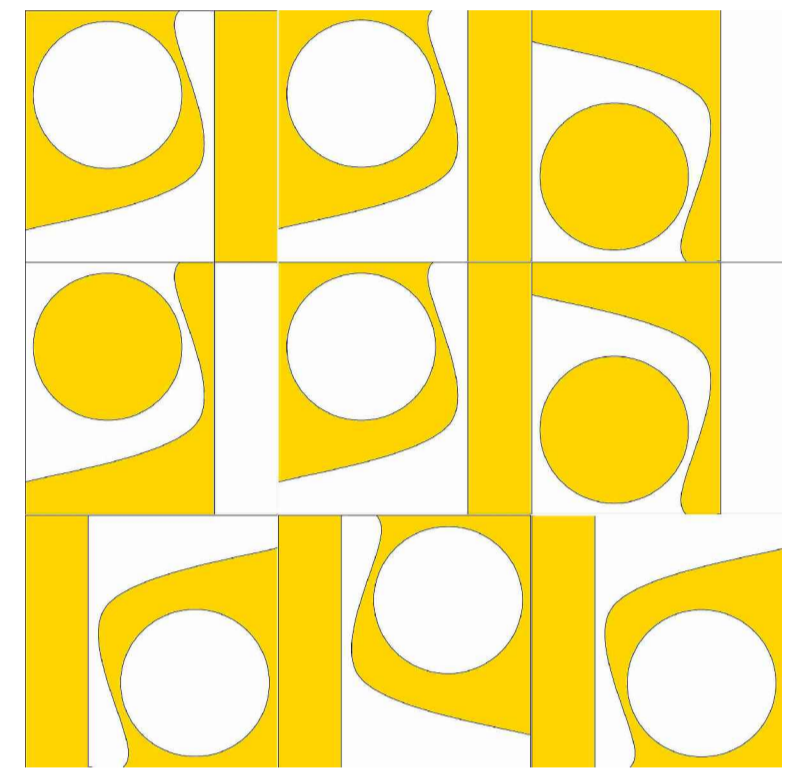

1 EDIFÍCIO TEOTÔNIO JOSÉ BERNADINO
(Módulo 80cm x 30cm – Peças 20cm x 20cm)

5 EDIFÍCIO VALÉRIO CARDOSO FURTADO
(Módulo 60cm x 60cm – Peças 20cm x 20cm)

9 EDIFÍCIO DR. GERALDO NOVAES DE MELLO
(Módulo 60cm x 60cm – Peças 20cm x 20cm)

13 EDIFÍCIO DILON ALVES GUIMARÃES
(Módulo 60cm x 60cm – Peças 20cm x 20cm)

2 EDIFÍCIO MANOEL RODRIGUES LAGES
(Módulo 60cm x 60cm – Peças 20cm x 20cm)

6 EDIFÍCIO CELSO MONTEIRO
(Módulo 60cm x 60cm – Peças 20cm x 20cm)